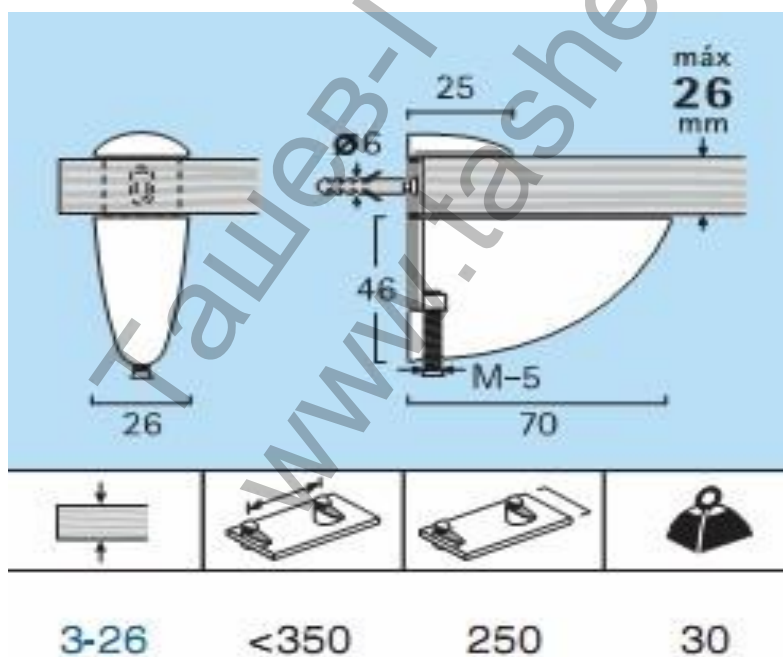

Рафтоносач Rei регулируем за рафт до 26 мм 70x46 мм, зелен, R 50 GT

Артикулен номер: R50

Конзола /46X70мм/ за рафтове с дебелина до 26мм.

Покрития: Хром(PC), Мат-Хром(MCC), Червено(RED), Оранжево(OR), Син

Производител: "REI"-Испания

Продукт: [Рафтоносач Rei регулируем за рафт до 26 мм 70x46 мм, зелен, R 50 GT](#)

Категория: [Рафтоносачи](#)

Бранд: [Rei](#)

Категория бранд: [Рафтоносач Rei](#)